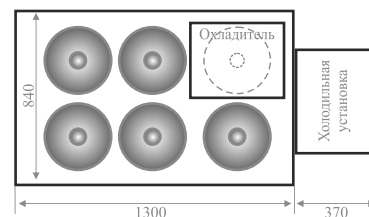

Вместимость 5 кег

Цена **69 900** включая НДС

Вместимость 6 кег

Цена **69 900** включая НДС

ВИД СВЕРХУ

Вместимость 8 кег

Цена **73 900** включая НДС

Вместимость 10 кег

Цена **79 900** включая НДС