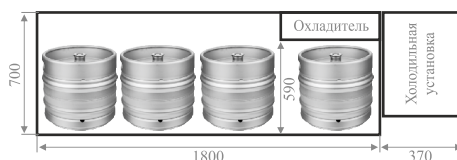

Вместимость 3 кега

Цена **61 900** включая НДС

ВИД СБОКУ

ВИД СВЕРХУ

Вместимость 4 кега

Цена **65 900** включая НДС

ВИД СБОКУ

ВИД СВЕРХУ