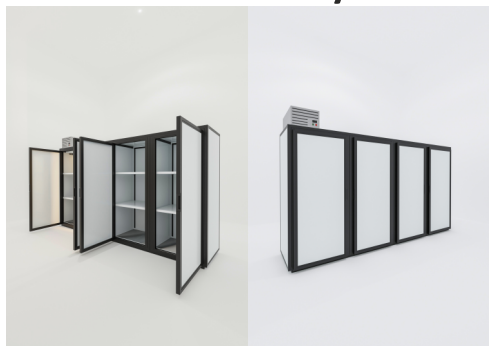

Габариты

Высота с моноблоком	2500 мм
Высота без моноблока	2200
Длина	2800
Глубина	1000
Объем	4.8 м³

Цена:

159 900

включая НДС

BERK ШХС – 6.4 глухой

видеообзор
кликни ↑ **здесь**

Габариты