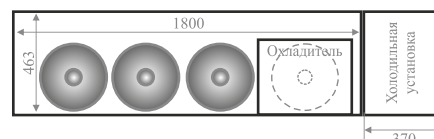

ХОЛОДИЛЬНЫЕ КАМЕРЫ ДЛЯ КЕГ ВСТРАИВАЕМЫЕ ПОД БАРНЫЕ СТОЙКИ

видеообзор
кликни ↑ здесь

Идеальное решение для бара. Сборно-разборная конструкция. Раздвижные двери с бампером.

Температурный режим от 0 °С

Вместимость 2 кега.

Цена **57 900** включая НДС

Вместимость 3 кега

Цена **61 900** включая НДС

Вместимость 4 кега

Цена **65 900** включая НДС

ВИД СВЕРХУ