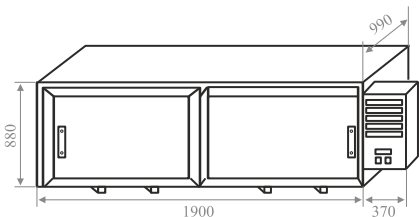

Вместимость 8 кег

Цена **73 900** включая НДС