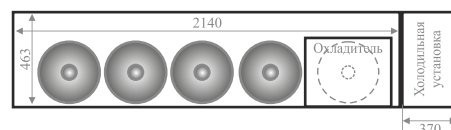

Вместимость 5 кег

Цена **69 900** включая НДС

ВИД СБОКУ

ВИД СВЕРХУ

Вместимость 6 кег

Цена **69 900** включая НДС

ВИД СБОКУ

ВИД СВЕРХУ