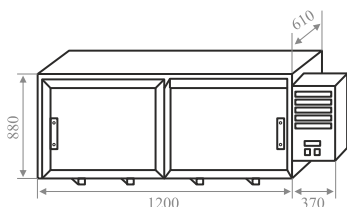

Вместимость 2 кега.

Цена **57 900** включая НДС