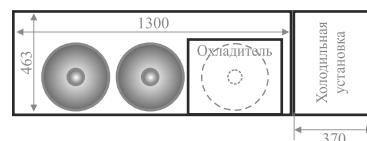

ХОЛОДИЛЬНЫЕ КАМЕРЫ ДЛЯ КЕГ ВСТРАИВАЕМЫЕ ПОД БАРНЫЕ СТОЙКИ

видеообзор
кликни ↑ здесь

Идеальное решение для бара. Сборно-разборная конструкция. Раздвижные двери с бампером.

Температурный режим от 0 °С

Вместимость 2 кега.

Цена **57 900** включая НДС

Вместимость 3 кега

Цена **61 900** включая НДС

ВИД СВЕРХУ

Вместимость 4 кега

Цена **65 900** включая НДС