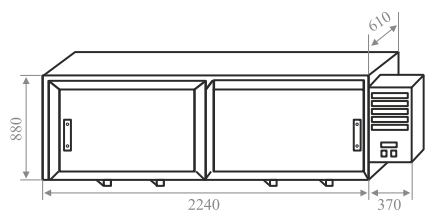

Вместимость 5 кег

Цена **69 900** включая НДС