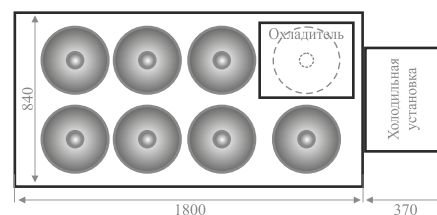

Вместимость 5 кег

Цена **69 900** включая НДС

Вместимость 6 кег

Цена **69 900** включая НДС

Вместимость 8 кег

Цена **73 900** включая НДС

ВИД СВЕРХУ

Вместимость 10 кег

Цена **79 900** включая НДС