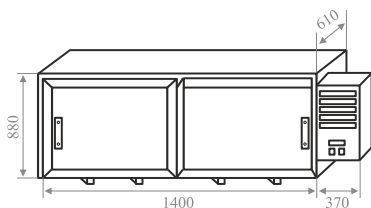

Вместимость 3 кега

Цена **61 900** включая НДС