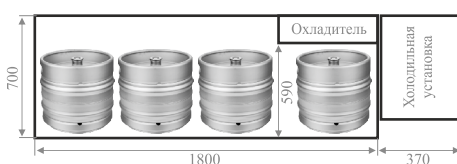

Вместимость 5 кег

Цена **69 900** включая НДС

Вместимость 6 кег

Цена **69 900** включая НДС

Вместимость 8 кег

Цена **73 900** включая НДС

ВИД СБОКУ

Вместимость 10 кег

Цена **79 900** включая НДС