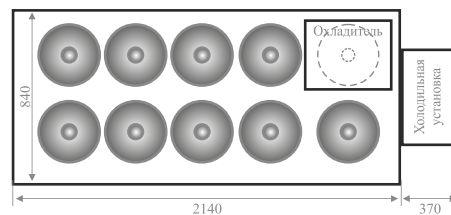

КЕГЕРАТОРЫ ХОЛОДИЛЬНЫЕ КАМЕРЫ ДЛЯ ПИВА

Размещение кег в два яруса по высоте

Температурный режим от 0 °C

КРАТКИЕ ХАРАКТЕРИСТИКИ ПРОДУКТА:

- ✓ Все панели (боковые и фронтальные) корпуса всех вертикальных кегераторов имеют усиленную выемку(штробу) для сверления и крепления к панелям кранов для розлива пива.
- ✓ В комплектацию каждого кегератора входит внутренняя полка для размещения кег, емкость для сбора сливов, полка пол каплесборники и резервная планка для крепления кранов (на случай, если покупатель решит размещать краны на планку, а не на штробу).
- ✓ Сборно-доборная конструкция с возможностью расширять и сокращать объем холодильной камеры за счет дополнительных секций.