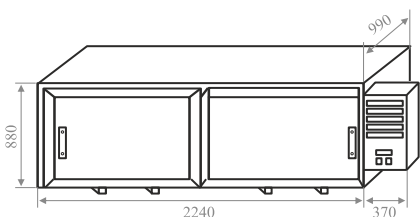

Вместимость 10 кег

Цена **79 900** включая НДС