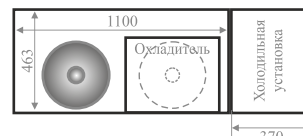

ХОЛОДИЛЬНЫЕ КАМЕРЫ ДЛЯ КЕГ ВСТРАИВАЕМЫЕ ПОД БАРНЫЕ СТОЙКИ

видеообзор
кликни ↑ здесь

Идеальное решение для бара. Сборно-разборная конструкция. Раздвижные двери с бампером.

Температурный режим от 0 °С

Вместимость 2 кега.

Цена **57 900** включая НДС

ВИД СВЕРХУ

Вместимость 3 кега

Цена **61 900** включая НДС

Вместимость 4 кега

Цена **65 900** включая НДС