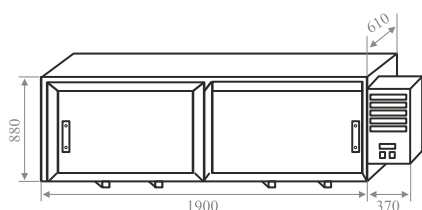

Вместимость 4 кега

Цена **65 900** включая НДС